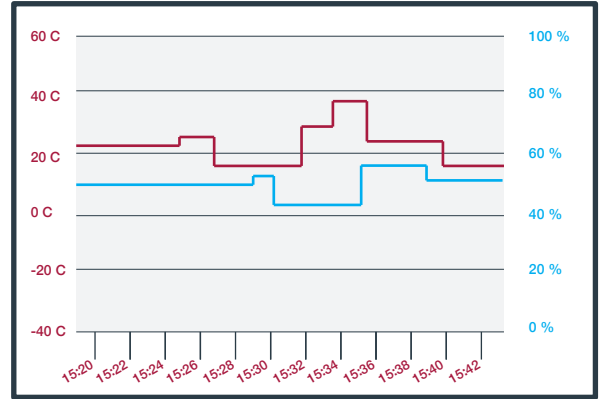

Monitör Klavye & Mouse Bağlantısı

HDMI ve USB portları sayesinde; monitor, klavye ve mouse bağlayabilir, Retmon EMS sistemini kullanabilirsiniz.