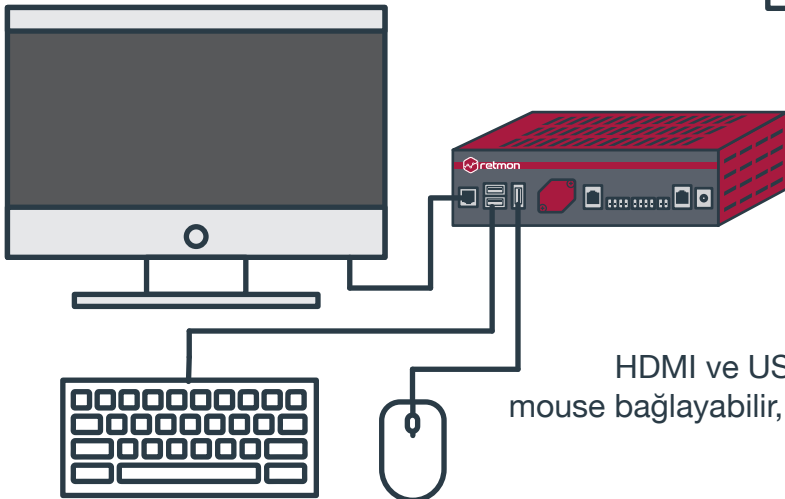

Monitör Klavye & Mouse Bağlantısı

HDMI ve USB portları sayesinde; monitor, klavye ve mouse bağlayabilir, Retmon EMS sistemini kullanabilirsiniz.