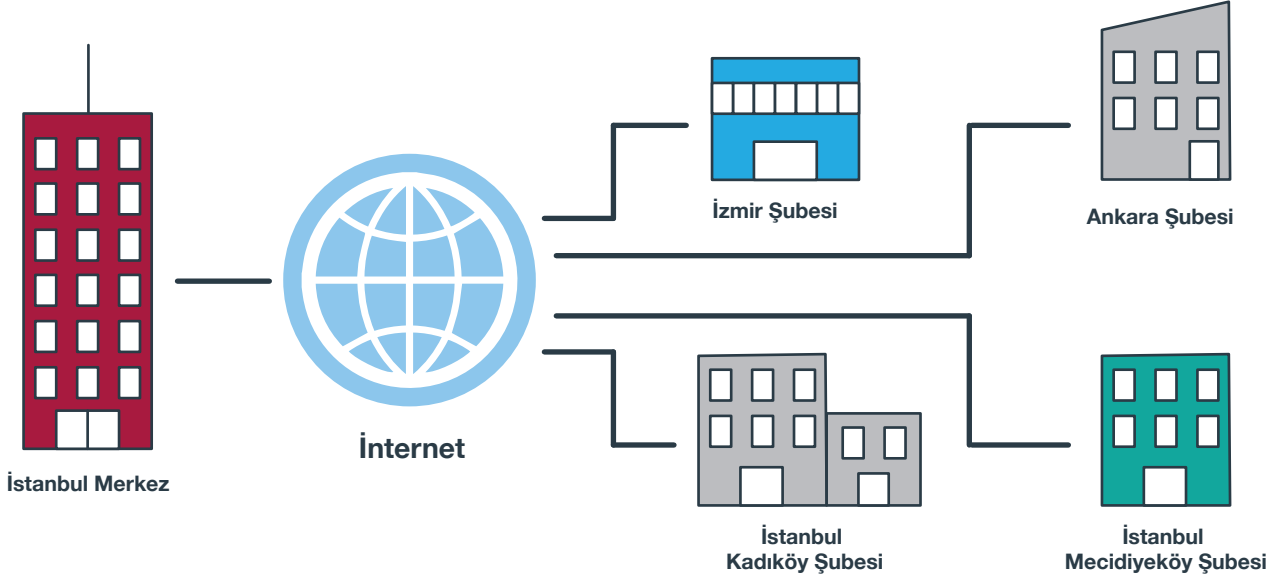

Merkezi İzleme

Retmon EMS merkezi izleme özelliği büyük çaplı bir Veri Toplama Sistemi kurmanıza olanak sağlar. Bu sayede konumlarını ve uzaklıklarını gözetmeksizin bütün cihazlarınızın verilerini tek bir noktada toplayabilir, izleyebilir ve yönetebilirsiniz.