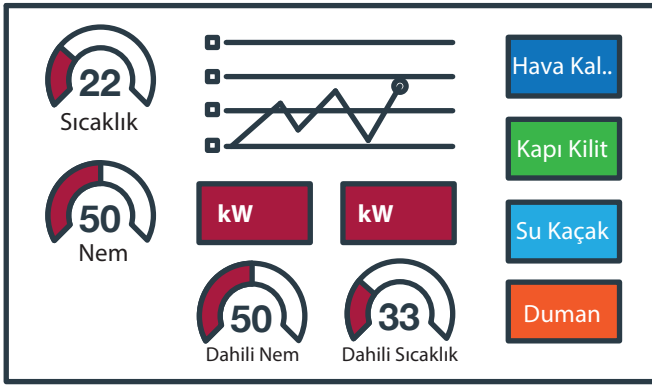

Kullanıcı Dostu Arayüz

Web tabanlı arayüzü sayesinde tüm platformlardan takip edebilir, alarmlar kurabilir ve analizler yapabilirsiniz.