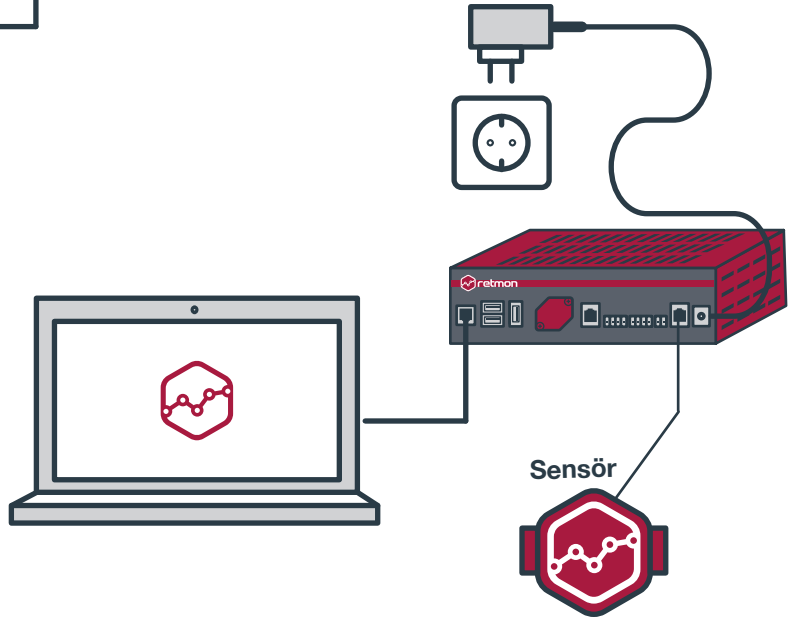

Her Őey kontrolünüz altında.

Ortam İzleme Sistemi

Retmon EMS Nedir?

Ortam parametrelerini ölçmek, izlemek, kaydetmek ve kontrol altında tutmak için kullanılan veri toplama ve uyarı sistemidir.

Veri Toplama Terminalleri

Tümleşik sensörlerinden ve harici bileşenlerinden aldığı verileri kaydeder, analiz eder, arşivler ve gerektiğinde uyarır.

Veri Toplama Sensörleri & Bileşenleri

Terminalin veri toplamasını sağlayan ürünlerdir. Bileşenlerden bazıları aşağıda listelenmiştir;

Kolay Kurulum

Veri Toplama Terminalleri kullanıma hazır halde sizlere ulaşmaktadır. Enerjiyi ve sensörleri bağlamanız yeterli.

Verileri Arşivleme

Veri Toplama Terminalleri takip edilen verileri arşivlemenize olanak tanır. Bu sayede geçmiş verilere ulaşabilir ve trend grafikleri oluşturulabilir.

Merkezi İzleme

Retmon EMS merkezi izleme özelliği büyük çaplı bir Veri Toplama Sistemi kurmanıza olanak sağlar. Bu sayede konumlarını ve uzaklıklarını gözetmeksizin bütün cihazlarınızın verilerini tek bir noktada toplayabilir, izleyebilir ve yönetebilirsiniz.